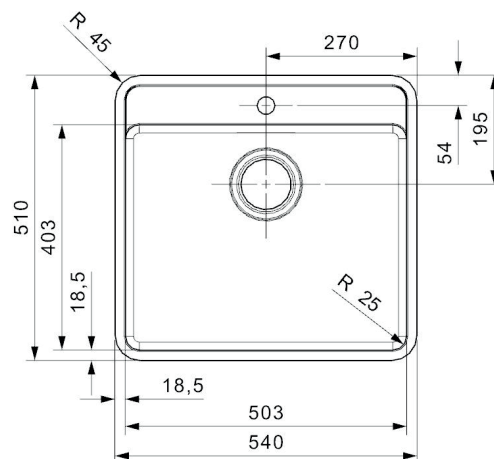

Ohio 50x40 køkkenvask Udskæringsmål

Varenr. R15698

VVS-nr.: 689304051

UDSKÆRINGSMÅL Underlimning
AUSSPARURNG Unterbauspüle
CUTOUT Underbuild

LAVABO®

R 26,5

473

503